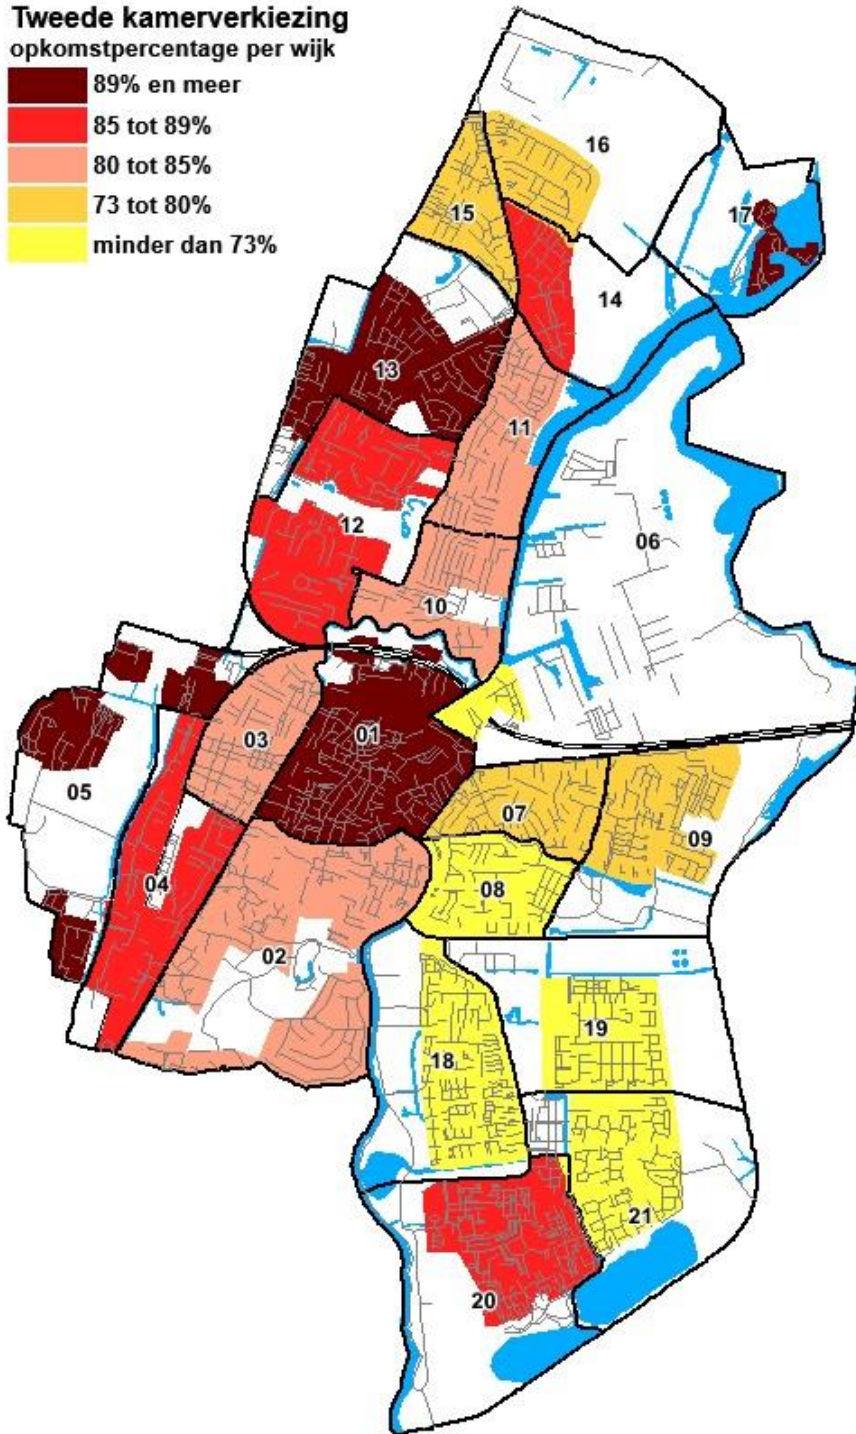

**Tweede kamerverkiezing**  
opkomstpercentage per wijk

- |                           |                      |
|---------------------------|----------------------|
| 01.Oude Stad              | 12.Ter Kleefkwartier |
| 02.Haarlemmerhoutkwartier | 13.Te Zaanenkwartier |
| 03.Zijlwegkwartier        | 14.Vogelenwijk       |
| 04.Houtvaartkwartier      | 15.Delftwijk         |
| 05.Duinwijk               | 16.Vondelkwartier    |
| 06.Waarder- en Veerpolder | 17.Spaarndam         |
| 07.Amsterdamsewijk        | 18.Europawijk        |
| 08.Slachthuiswijk         | 19.Boerhaavewijk     |
| 09.Parkwijk               | 20.Molenwijk         |
| 10.Transvaalwijk          | 21.Meerwijk          |
| 11.Indischewijk           |                      |